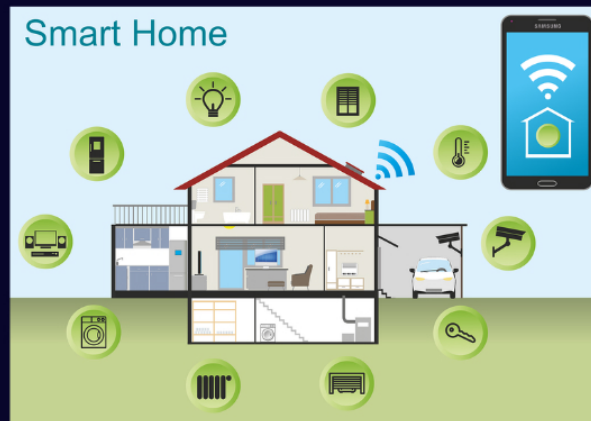

Entratek GmbH

Green power. Smart life.

Energiemanagement

– Dein Schlüssel zur intelligenten Energiezukunft

Effizient, Kostenbewusst, Zukunftsorientiert

Entdecke die Vorteile eines fortschrittlichen Energiemanagements (EMS). Unsere Lösungen ermöglichen es, deinen Energieverbrauch zu optimieren und Kosten zu senken. Das EMS vernetzt geschickt alle Komponenten deines Energiesystems, von der Solaranlage über den Stromspeicher bis zur Wärmepumpe und Wallbox.

Die im IoT Hub integrierte Mikrochiptechnologie ermöglicht ein intelligentes Zusammenspiel aller deiner Komponenten. Über die Energiemanagement-App steuerst, planst und überwachst du mühelos alle Bereiche. Mit der Preissignalfunktion kann dein Stromspeicher sogar neue Energie zu günstigen Konditionen laden.

Energieoptimierung in wenigen Schritten:

- **Preissignalfähigkeit nutzen:**
Lade deinen Stromspeicher bei besonders günstigen Konditionen.
- **Eigenverbrauch steigern:**
Unabhängigkeit erhöhen, weniger Strom zukaufen.
- **Solarbasiertes Laden:**
Verbinde mit Entratek Wallbox Power Dot Fix und lade dein E-Fahrzeug mit selbst erzeugtem Solarstrom.
- **Zukunftssicherheit:**
Nutze alle zukunftsfähigen, innovativen Funktionen deines Energiemanagementsystems.
- **Intuitive Steuerung per App:**
Überwache und kontrolliere dein Energiesystem von überall.
- **Langfristige Kostenreduktion:**
Intelligente Planung zur Verringerung des Stromverbrauchs.

DIE ZUKUNFT DER ENERGIE IN DEINEN HÄNDEN

Einfache Kontrolle mit einem Swipe:

Die Energiemanagement-App ermöglicht dir einen intuitiven Zugriff auf alle wichtigen Daten in der Cloud. Hier findest du Informationen zur aktuellen Stromerzeugung, dem Haushaltsverbrauch und dem Speicherstand deines Stromspeichers.